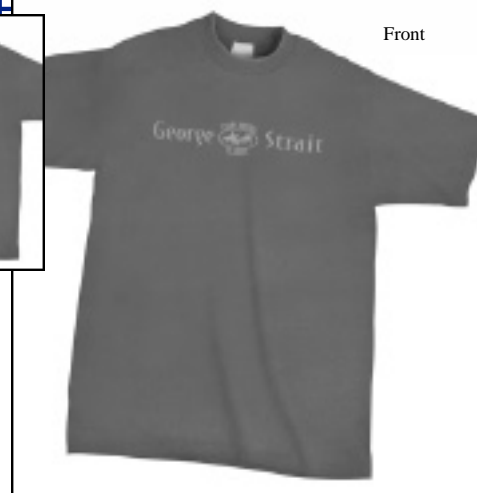

#9100 - Christmas Sweatshirt (Red)

#5099 - Team Roping T-Shirt (Steel Blue)

#4900 - Team Roping Cap (Black or White)

SPECIAL ORDER FORM

QTY.	ITEM	COST	TOTAL
5099	Team Roping T-Shirt Choose Size: <input type="checkbox"/> L <input type="checkbox"/> XL <input type="checkbox"/> XXL	\$20.00	
4900	Team Roping Caps Check One: <input type="checkbox"/> Black <input type="checkbox"/> White	\$17.00	
9100	Christmas Sweatshirt Choose Size: <input type="checkbox"/> M <input type="checkbox"/> L <input type="checkbox"/> XL <input type="checkbox"/> XXL	\$34.95	